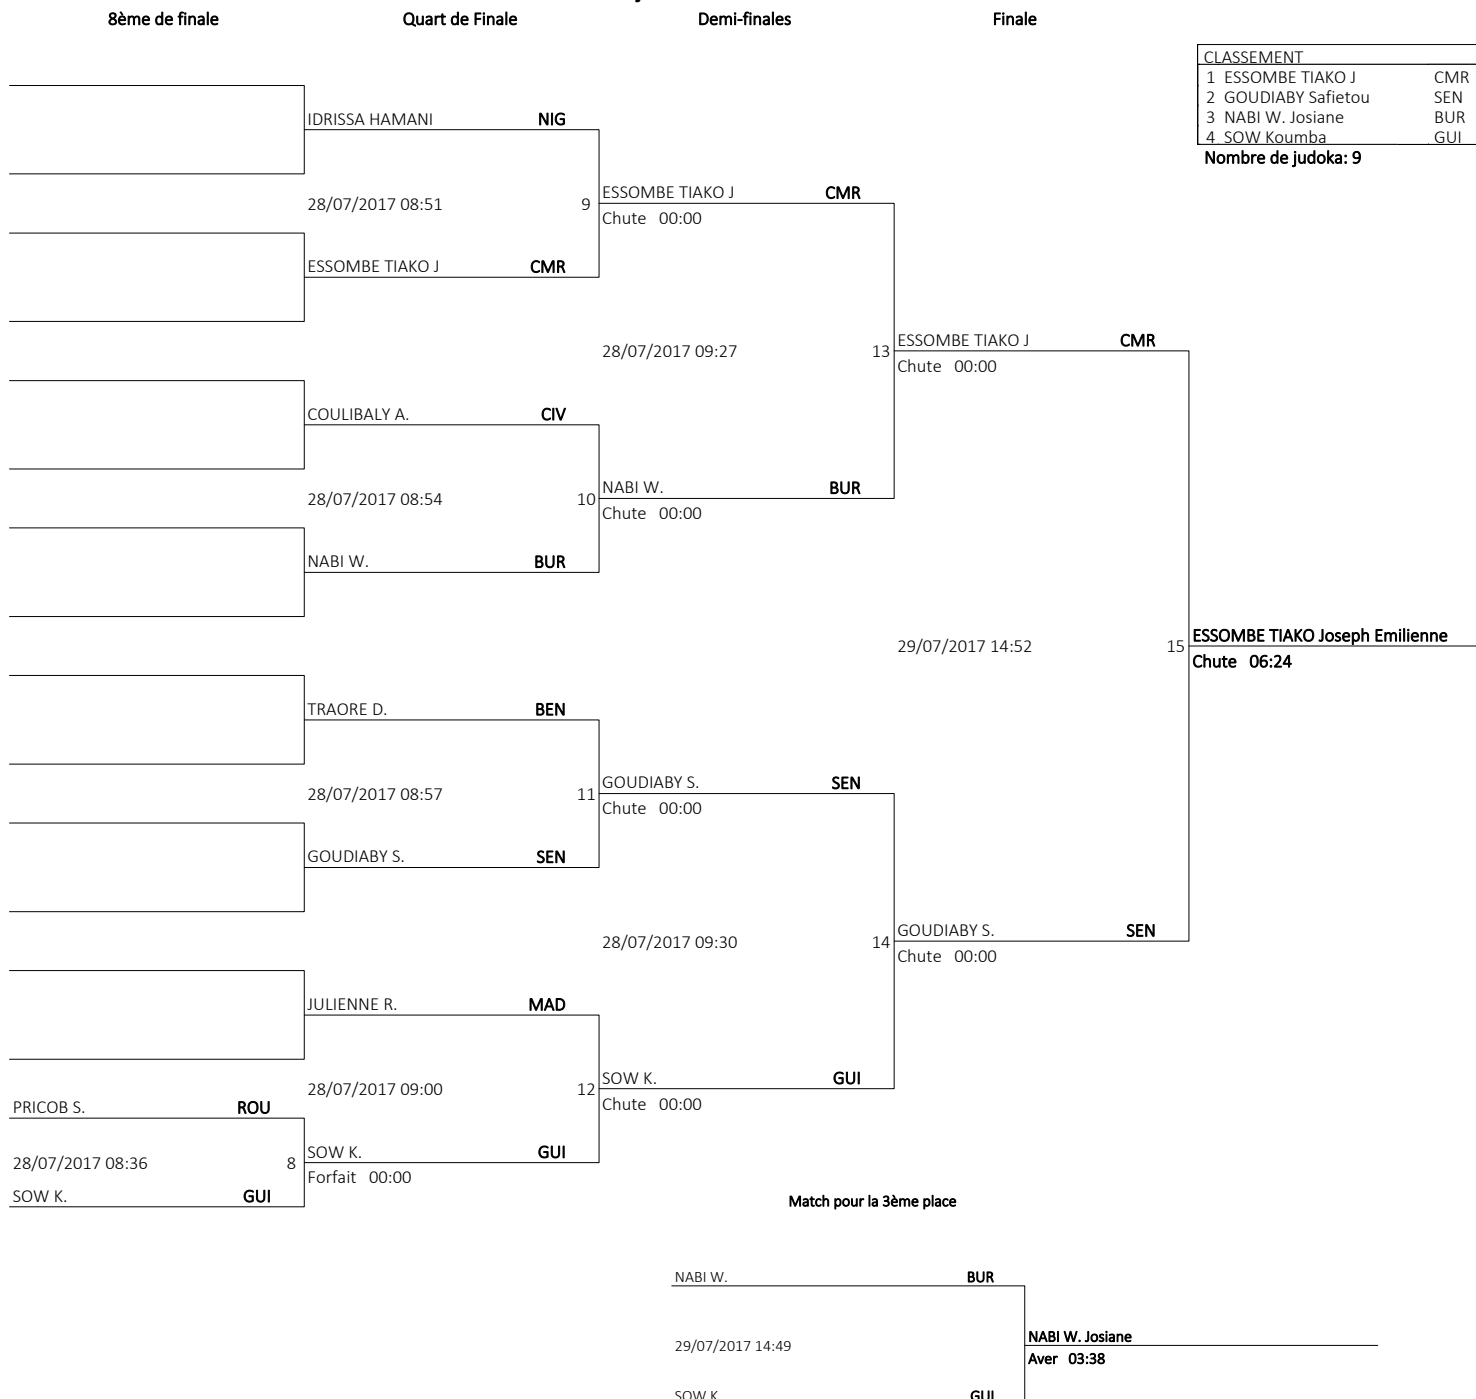

Tableau D'Elimination

Mis à jour à 28/07/2017 à 11:01

CLASSEMENT	
1	ESSOMBE TIAKO J CMR
2	GOUDIABY Safietou SEN
3	NABI W. Josiane BUR
4	SOW Koumba GUI

Nombre de judoka: 9