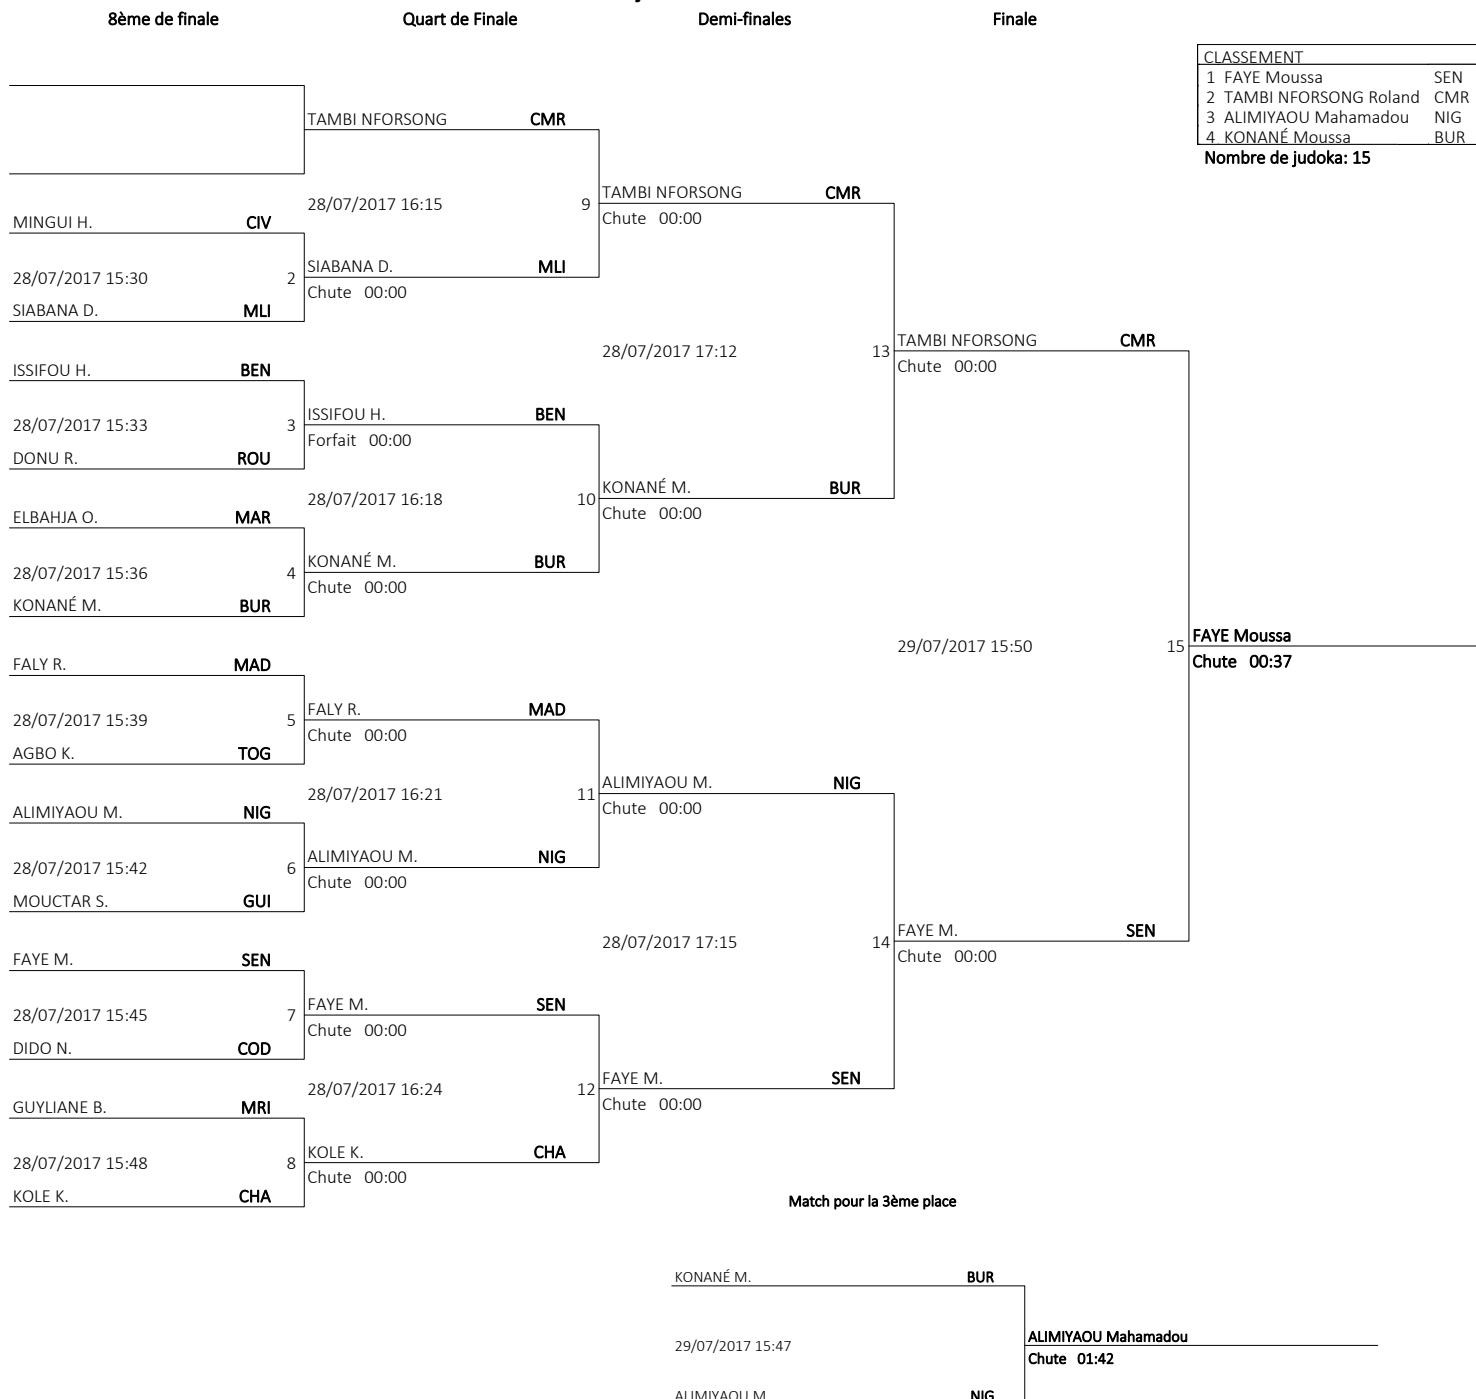

Tableau D'Elimination

Mis à jour à 28/07/2017 à 12:23

CLASSEMENT	
1	FAYE Moussa SEN
2	TAMBI NFORSONG Roland CMR
3	ALIMIYAOU Mahamadou NIG
4	KONANÉ Moussa BUR
Nombre de judoka: 15	

Medailles

Mis à jour à 29/07/2017 à 20:40