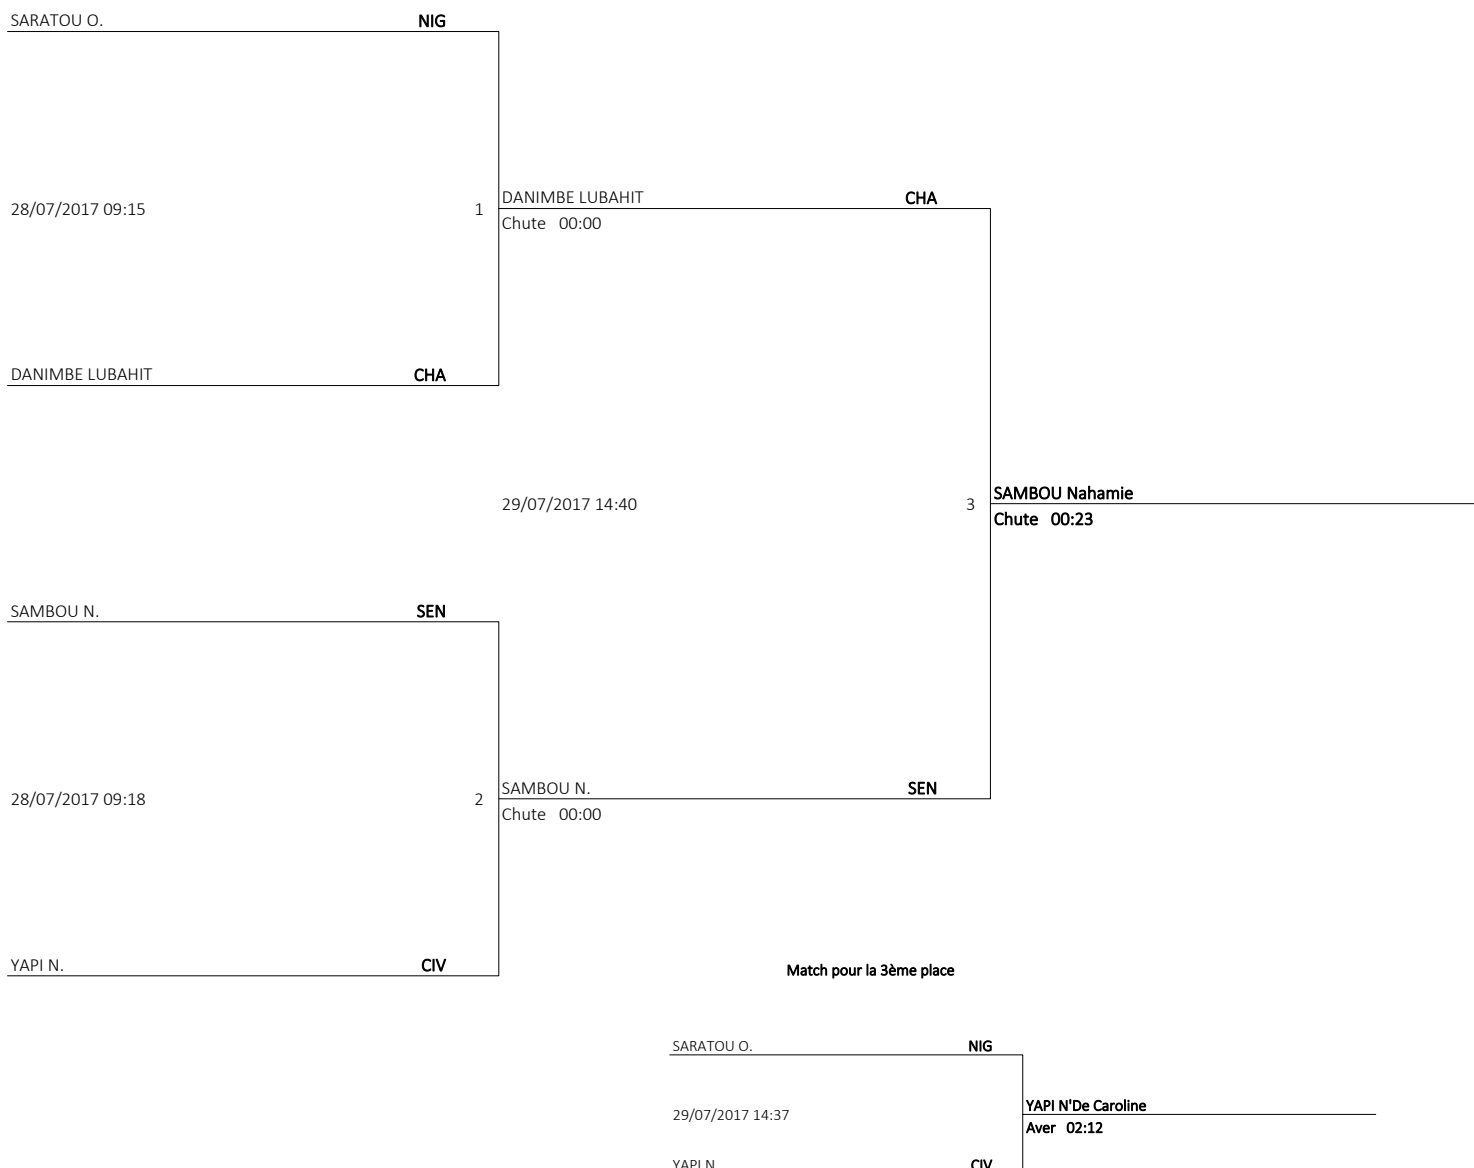

Tableau D'Elimination

Mis à jour à 28/07/2017 à 10:58

Demi-finales

Finale

CLASSEMENT	
1	SAMBOU Nahamie SEN
2	DANIMBE LUBAHIT CHA
3	YAPI N'De Caroline CIV
4	SARATOU Oumarou NIG

Nombre de judoka: 4

Medailles

Mis à jour à 29/07/2017 à 20:37