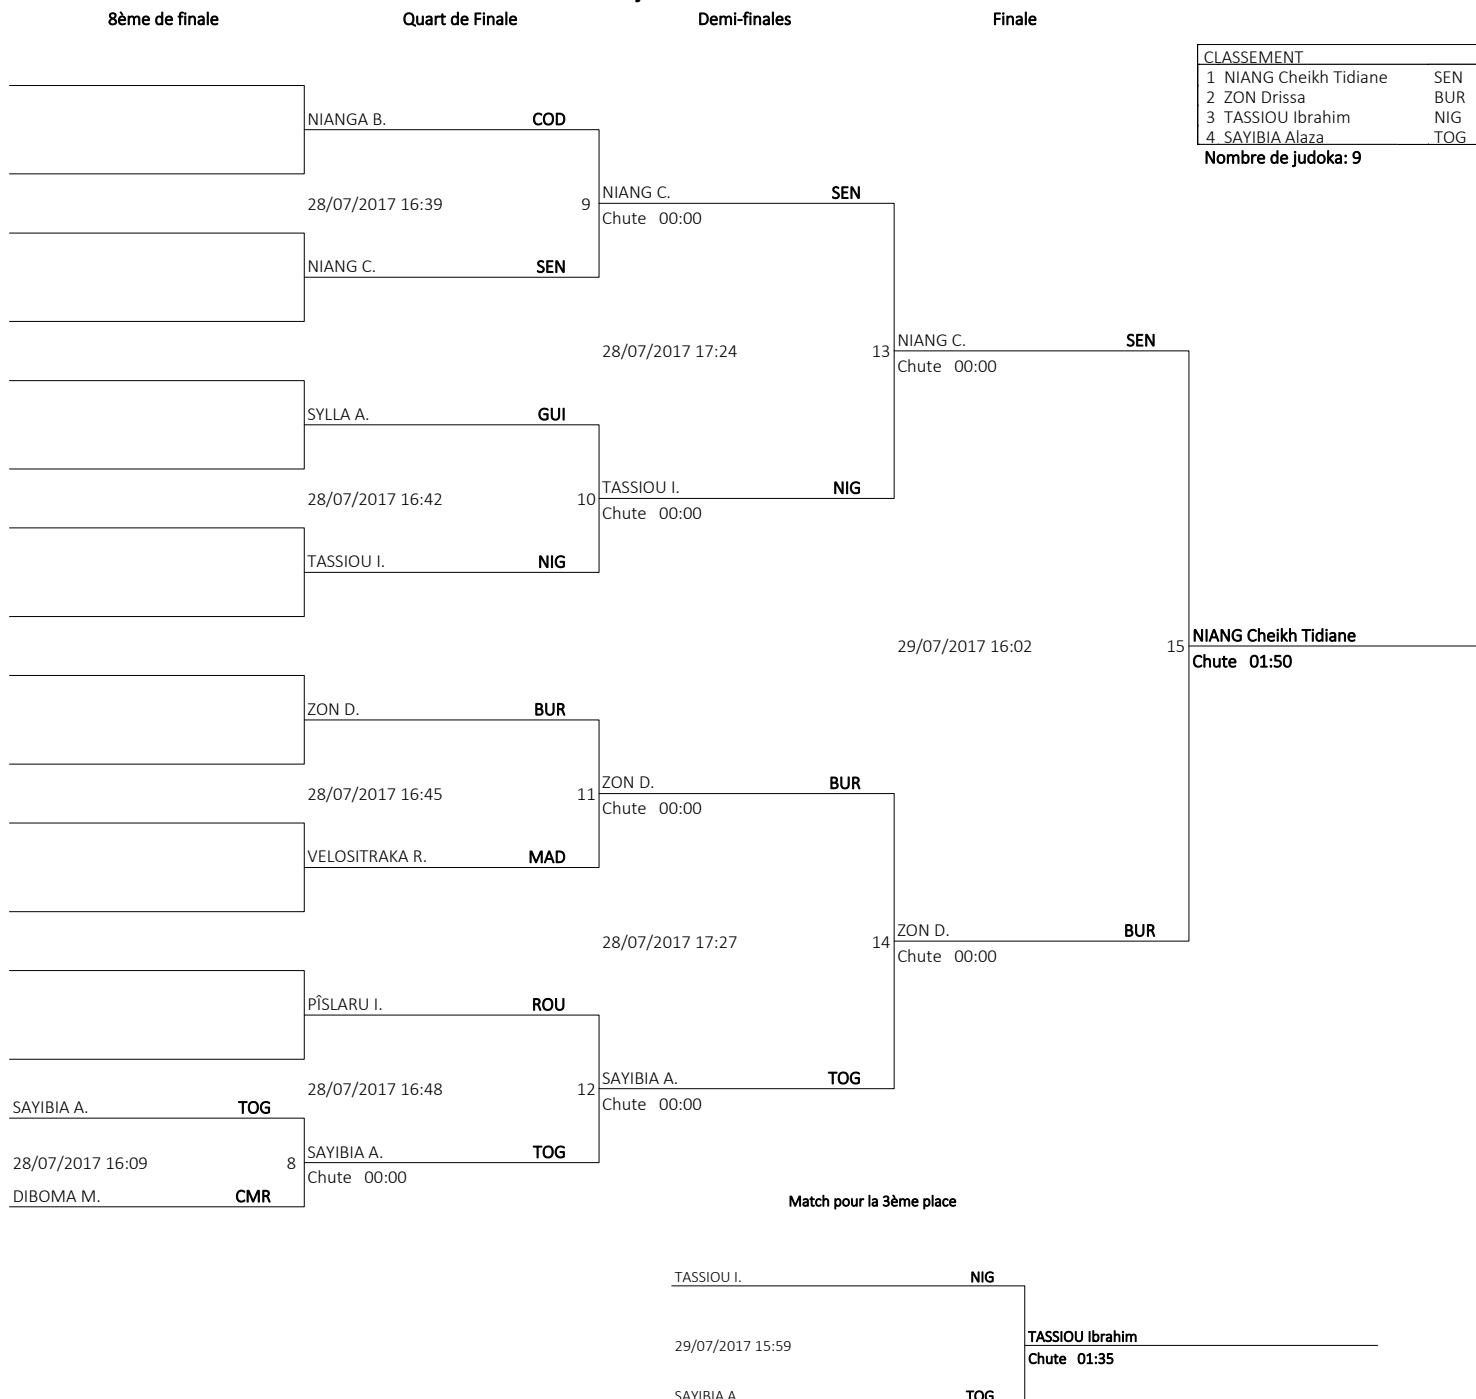

Tableau D'Elimination

Mis à jour à 28/07/2017 à 12:24

CLASSEMENT	
1	NIANG Cheikh Tidiane SEN
2	ZON Drissa BUR
3	TASSIOU Ibrahim NIG
4	SAYIBIA Alaza TOG

Nombre de judoka: 9