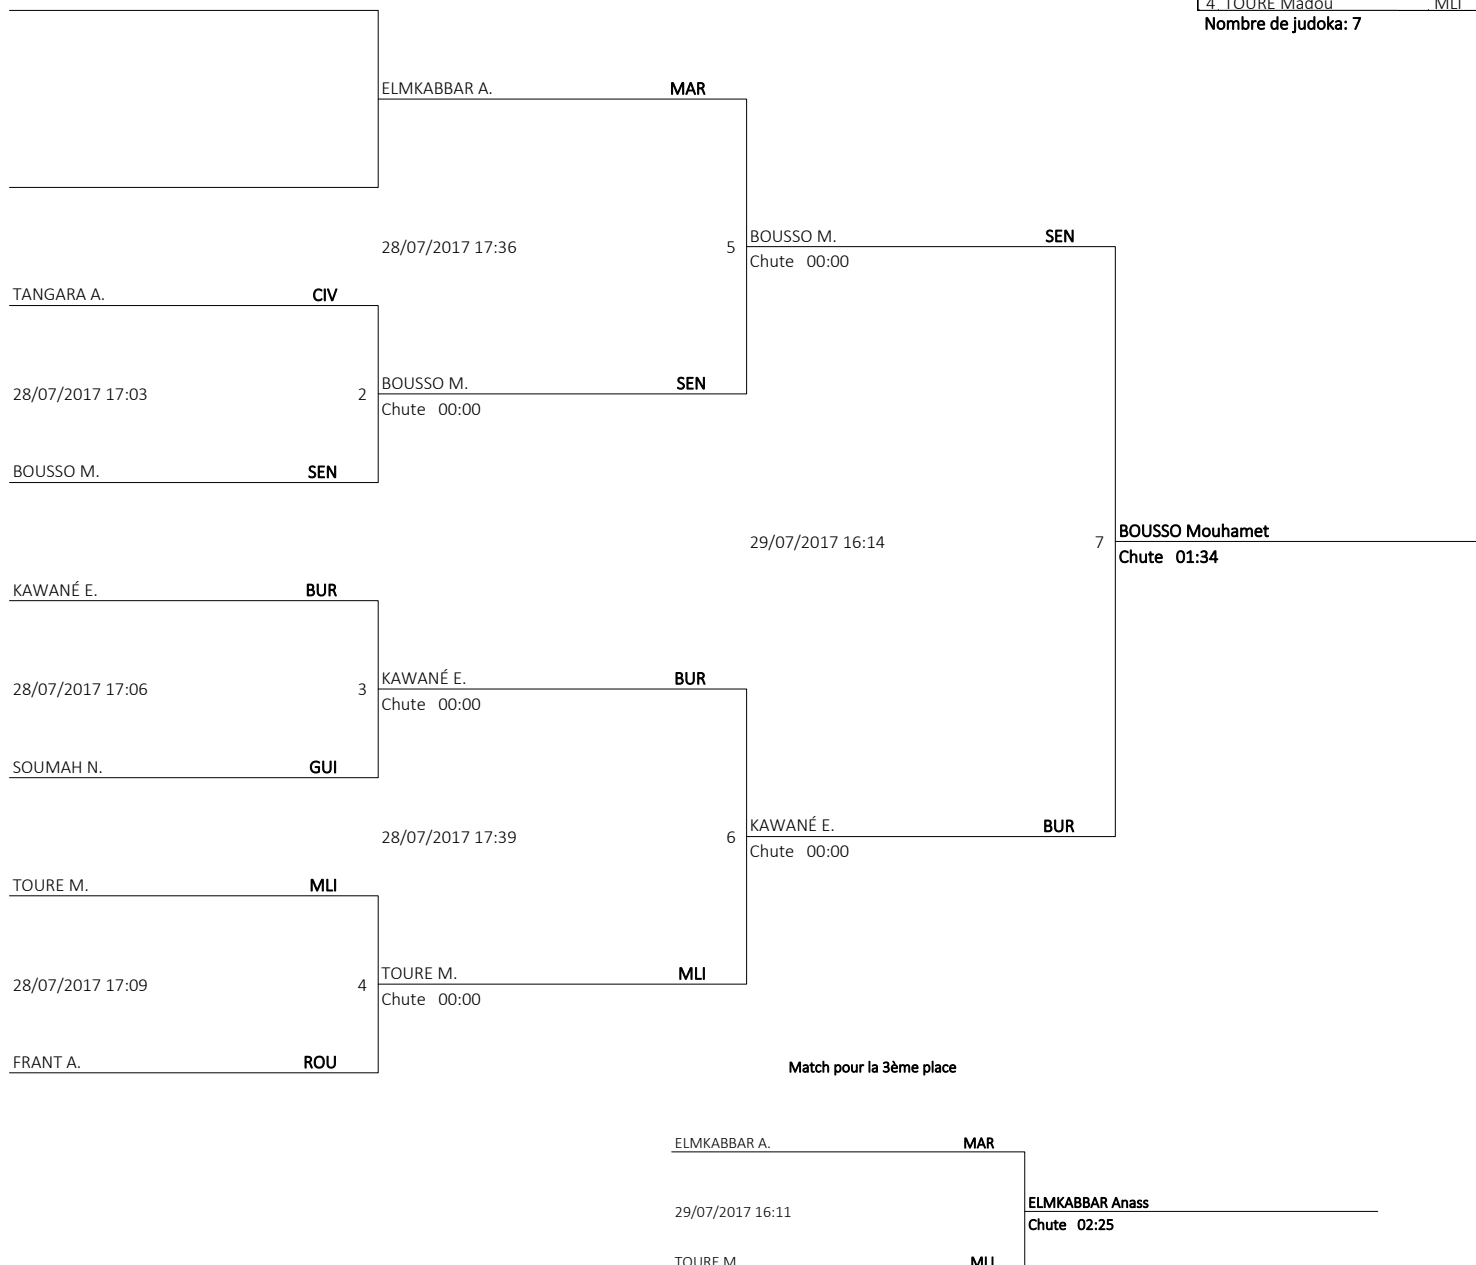

Mis à jour à 28/07/2017 à 12:24

Quart de Finale

Demi-finales

Finale

CLASSEMENT	
1 BOUSSO Mouhamet	SEN
2 KAWANÉ E.	BUR
3 ELMKABBAR Anass	MAR
4 TOURE Madou	MLI

Nombre de judoka: 7

Medailles

médaille	NAT	Nom
OR	SEN - Sénégal	BOUSSO Mouhamet DIOUANE Omar FAYE Moussa NIANG Cheikh Tidiane SENE Mouhamadou Moustapha
ARGENT	BUR - Burkina Faso	BLAISE Dédé KAWANÉ Emmanuel Romaric L.Y KONANÉ Moussa ZERBO Eloi ZON Drissa
BRONZE	NIG - Niger	ALIMIYAOU Mahamadou MOURTALA Garba SANI Tassiou TASSIOU Ibrahim YAHAYA Kaka