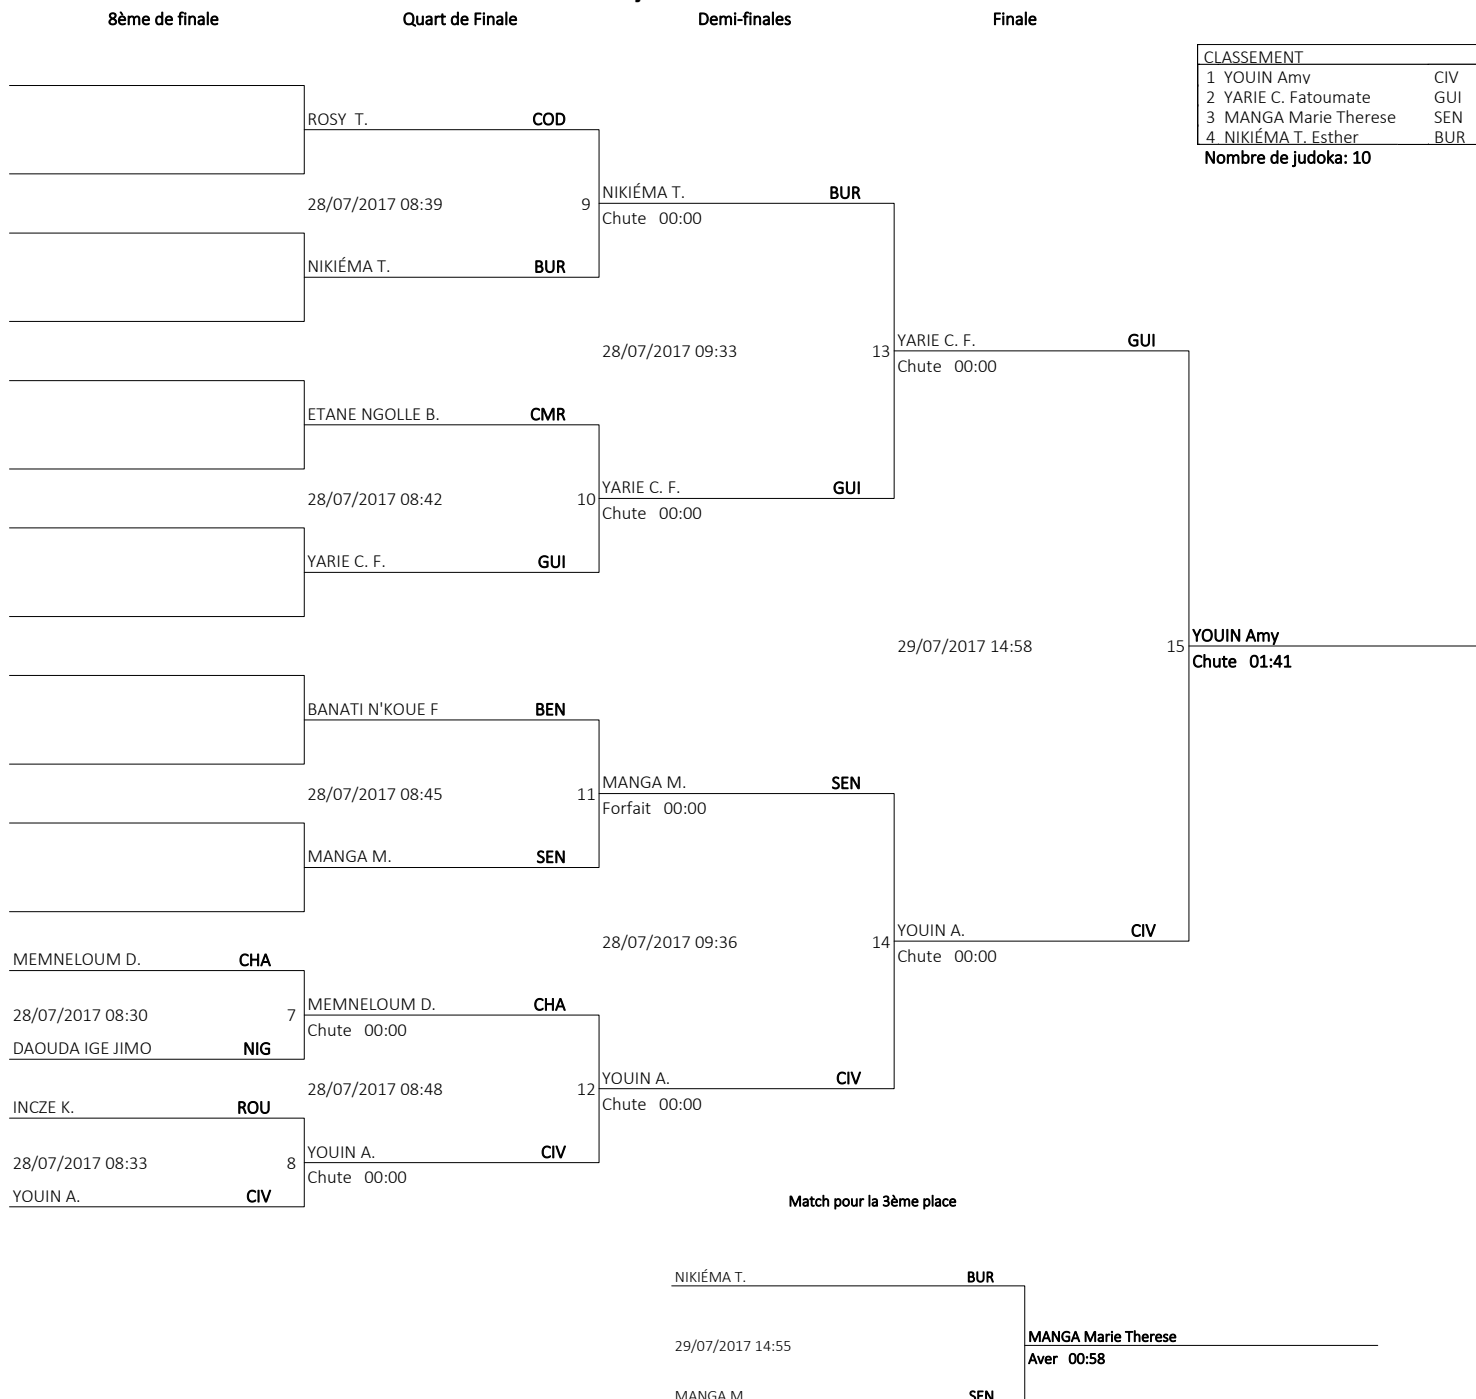

Tableau D'Elimination

Mis à jour à 28/07/2017 à 11:01

CLASSEMENT	
1	YOUIN Amy CIV
2	YARIE C. Fatoumate GUI
3	MANGA Marie Therese SEN
4	NIKIÉMA T. Esther BUR

Nombre de judoka: 10