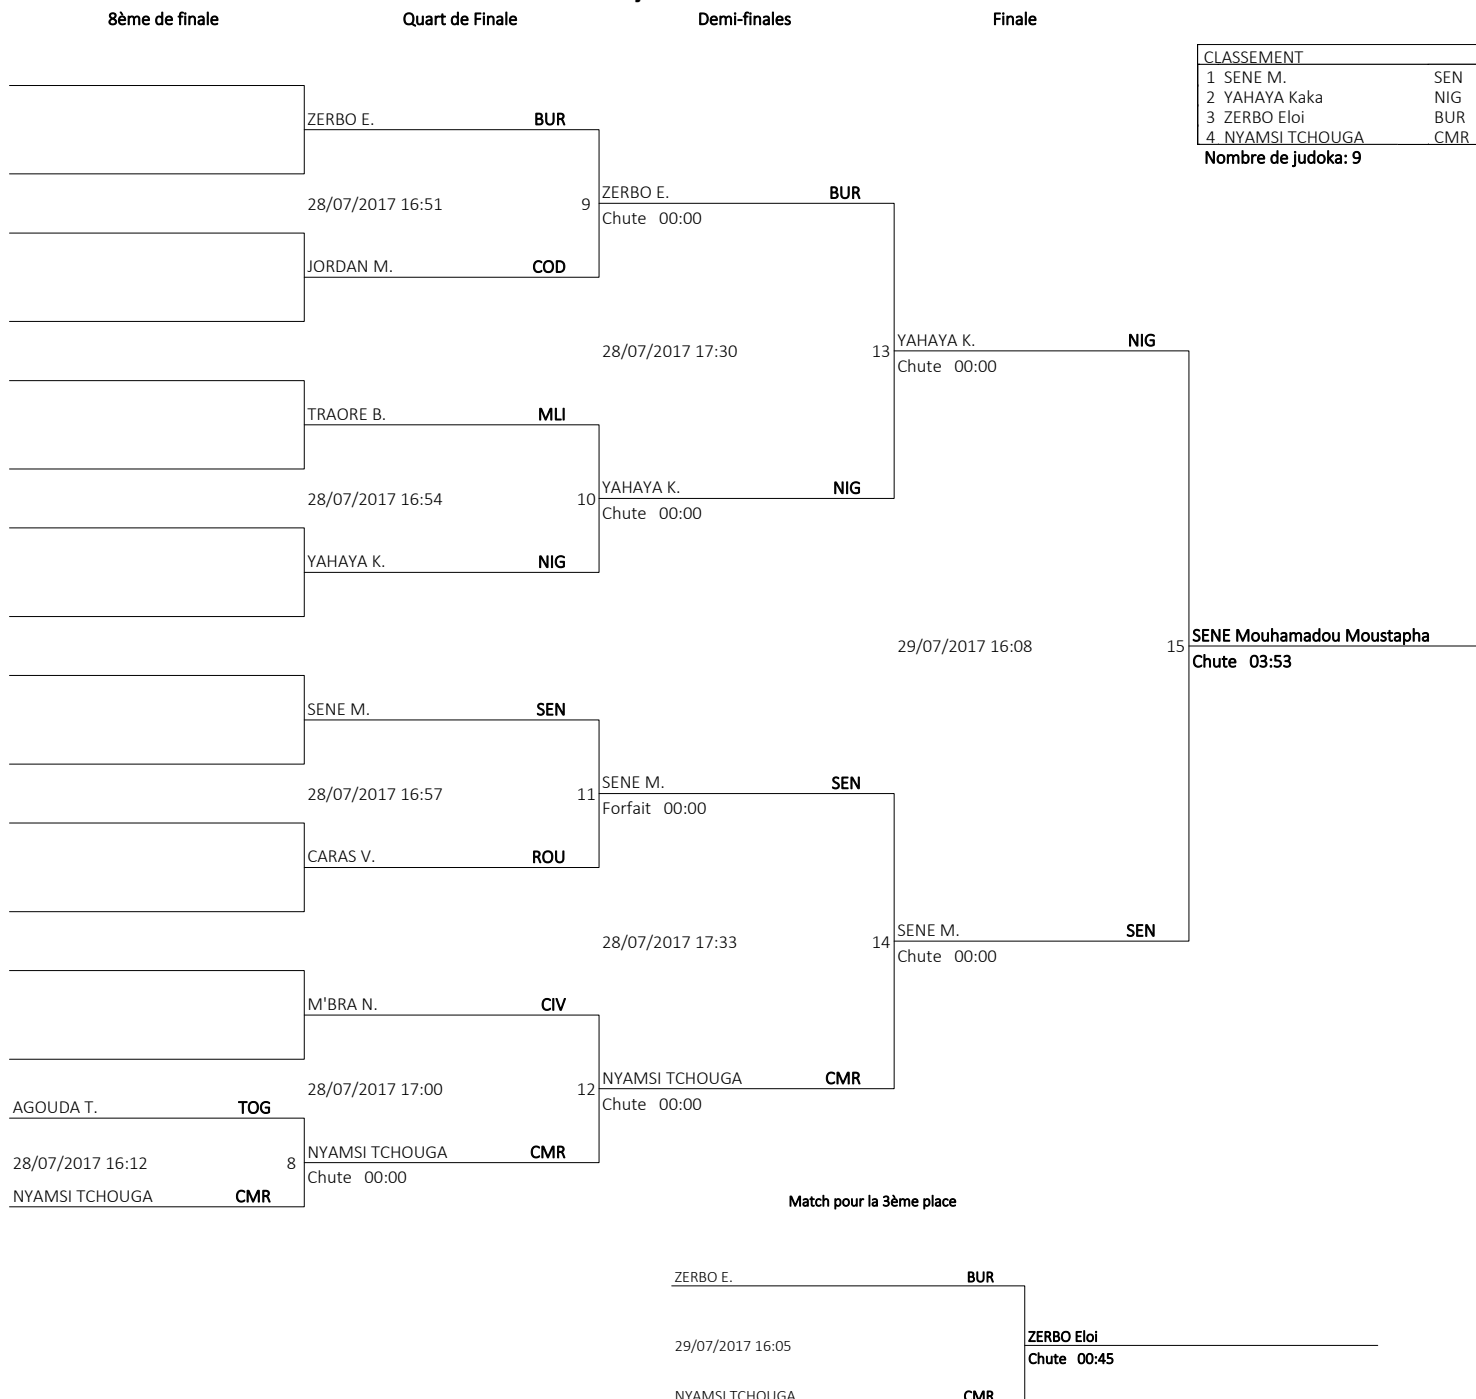

Tableau D'Elimination

Mis à jour à 28/07/2017 à 12:24

CLASSEMENT	
1	SENE M. SEN
2	YAHAYA Kaka NIG
3	ZERBO Eloi BUR
4	NYAMSI TCHOUGA CMR

Nombre de judoka: 9