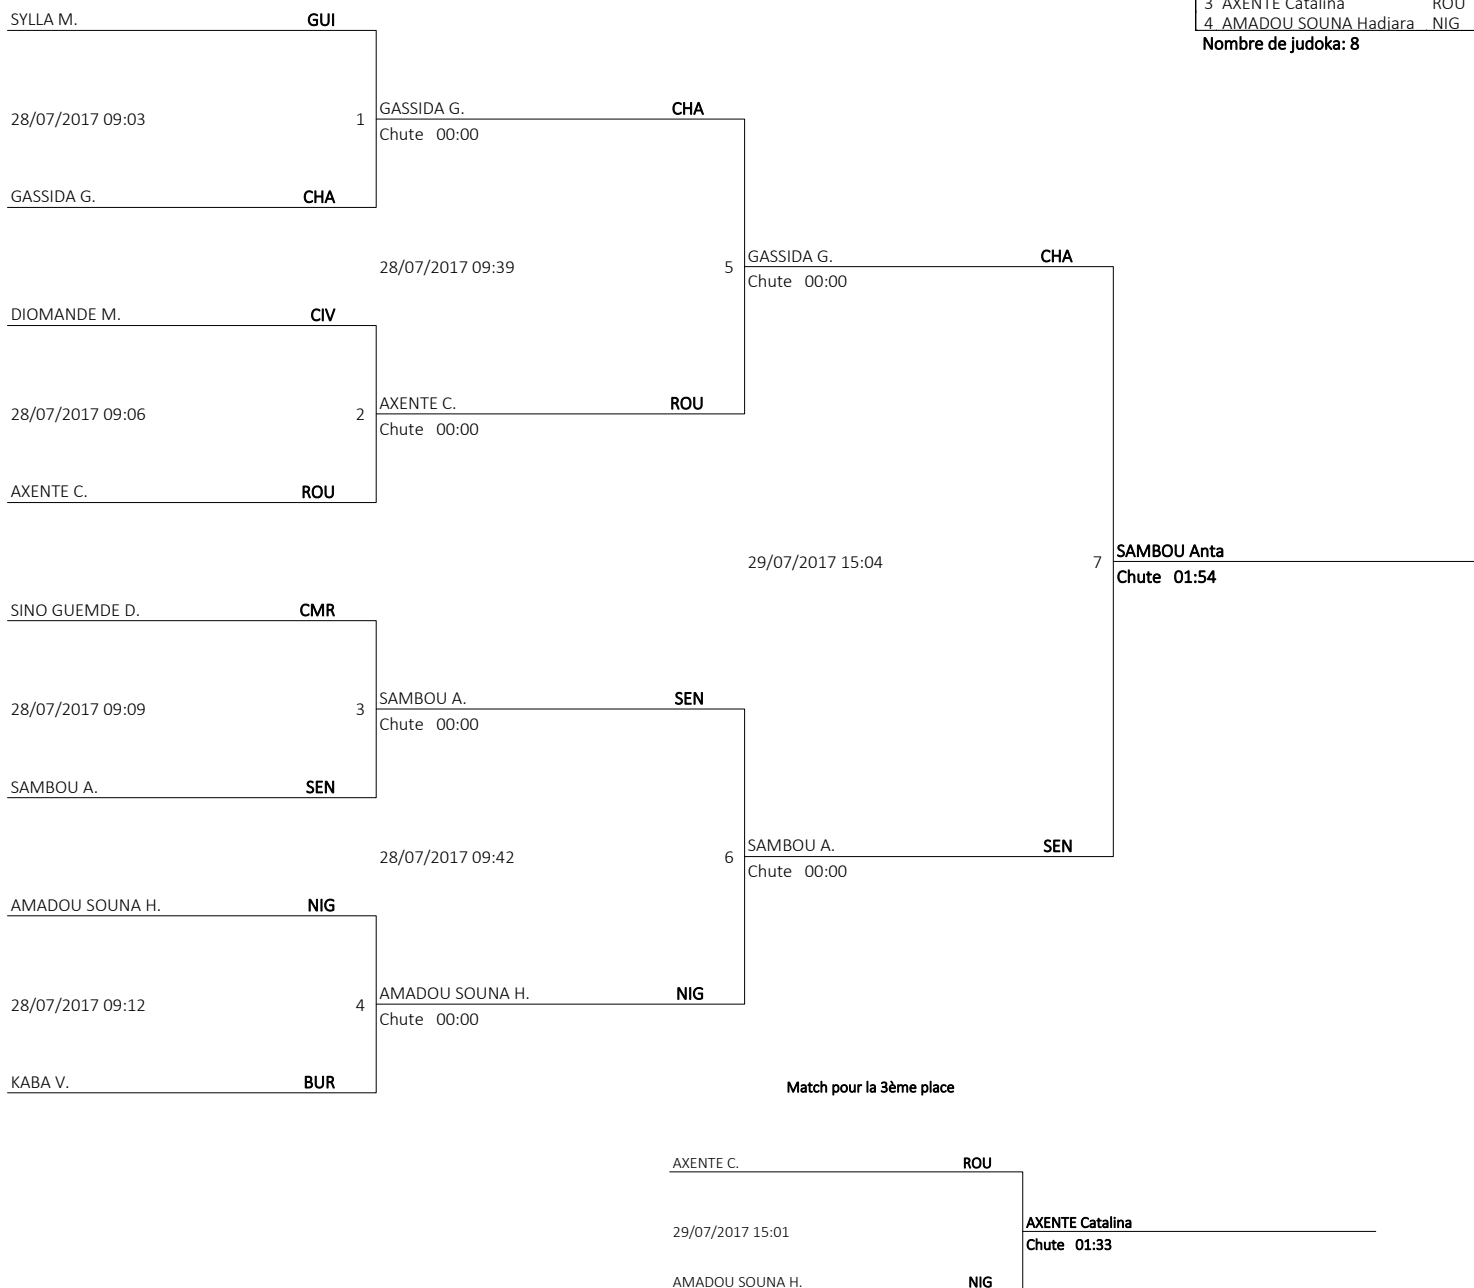

Mis à jour à 28/07/2017 à 11:02

Quart de Finale

Demi-finales

Finale

CLASSEMENT	
1	SAMBOU Anta SEN
2	GASSIDA Godah Samsia CHA
3	AXENTE Catalina ROU
4	AMADOU SOUNA Hadiara NIG

Nombre de judoka: 8

Medailles

médaille	NAT	Nom
OR	SEN - Sénégal	DIATTA Binette GOUDIABY Safietou MANGA Marie Therese SAMBOU Anta SAMBOU Nahamie
ARGENT	CIV - Cote d'Ivoire	COULIBALY Assetou DIOMANDE Makourakou SORO Tiemonqo YAPI N'De Caroline YOUIN Amy
BRONZE	CMR - Cameroun	ESSOMBE TIAKO Joseph Emilienne ETANE NGOLLE Berthe Emilienne SINO GUEMDE Danielle Lynced