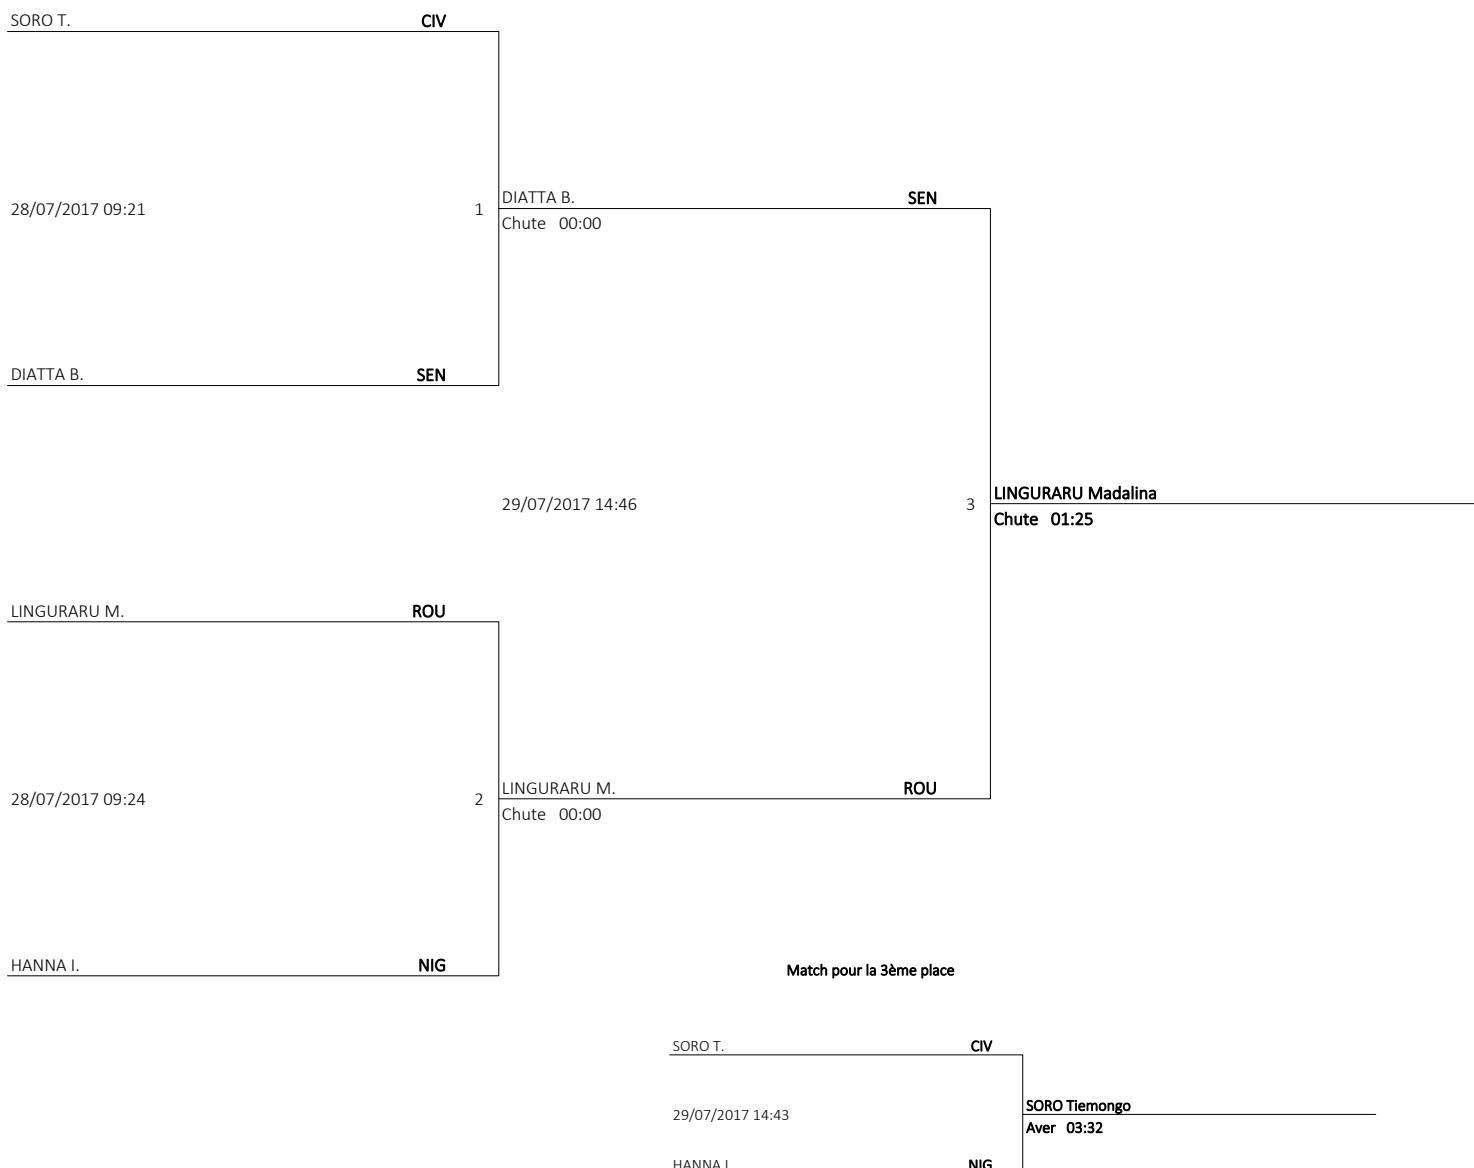

Tableau D'Elimination

Mis à jour à 28/07/2017 à 10:59

Demi-finales

Finale

CLASSEMENT	
1	LINGURARU Madalina ROU
2	DIATTA Binette SEN
3	SORO Tiemongo CIV
4	HANNA Idi Adama NIG

Nombre de judoka: 4